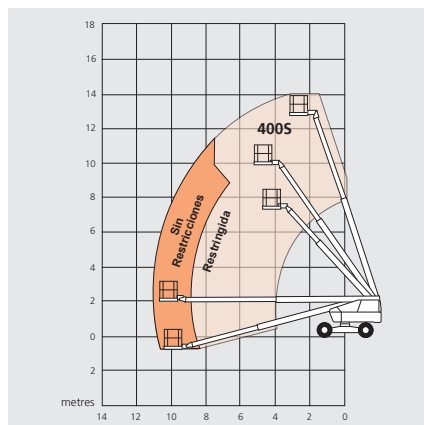

ESTÁNDARES MÁS ALTOS capacidad extra

Obtengan más de nuestra línea mejorada de tamaño medio de elevadores de brazo telescópico.

ESTÁNDAR EN LOS 6 MODELOS:

- Capacidad más alta de elevación restringida de hasta 454kg y 272kg sin restringir
- Longitud más corta recogido para mayor facilidad de transporte
- Snorkel 400S/460SJ, 600S/660SJ y 600S/660SJ **ALL TERRAIN**