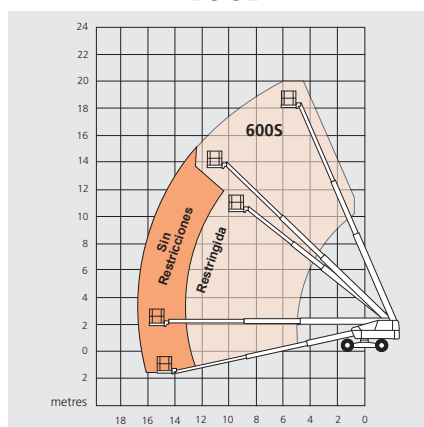

ESTÁNDARES MÁS ALTOS capacidad extra

Obtengan más de nuestra línea mejorada de tamaño medio de elevadores de brazo telescópico.

ESTÁNDAR EN LOS 6 MODELOS:

- Capacidad más alta de elevación restringida de hasta 454kg y 272kg sin restringir
- Longitud más corta recogido para mayor facilidad de transporte
- Snorkel 400S/460SJ, 600S/660SJ y 600S/660SJ **ALL TERRAIN**

600S

PARA MÁS INFORMACIÓN,
CONTACTE CON SNORKEL™ AL
+44 (0) 845-1550 057
o visitar www.snorkellifts.com

© 2021 Snorkel. Todos los derechos reservados

snorkel™