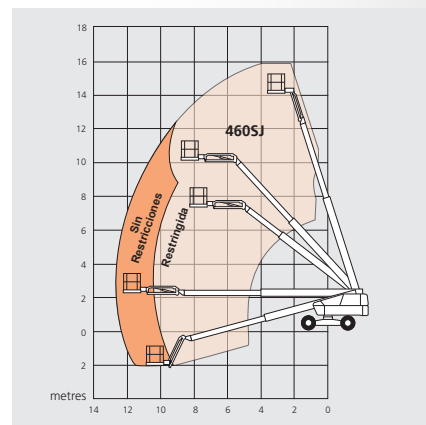

ESTÁNDARES MÁS ALTOS capacidad extra

Obtengan más de nuestra línea mejorada de tamaño medio de elevadores de brazo telescópico.

ESTÁNDAR EN LOS 6 MODELOS:

- Capacidad más alta de elevación restringida de hasta 454kg y 272kg sin restringir
- Longitud más corta recogido para mayor facilidad de transporte
- Snorkel 400S/460SJ, 600S/660SJ y 600S/660SJ **ALL TERRAIN**

460SJ

PARA MÁS INFORMACIÓN,
CONTACTE CON SNORKEL™ AL
+44 (0) 845-1550 057
o visitar www.snorkellifts.com

© 2021 Snorkel. Todos los derechos reservados

snorkel™