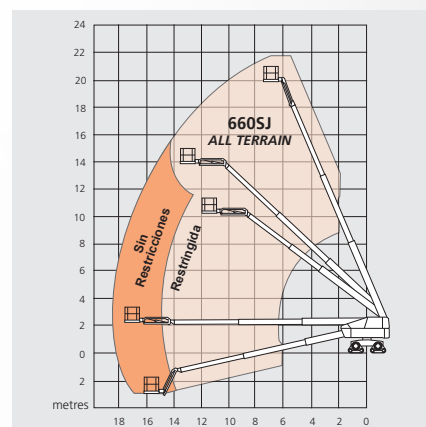

660SJ ALL TERRAIN

PARA MÁS INFORMACIÓN,
CONTACTE CON SNORKEL™ AL
+44 (0) 845-1550 057
o visitar www.snorkellifts.com

© 2021 Snorkel. Todos los derechos reservados

snorkel™