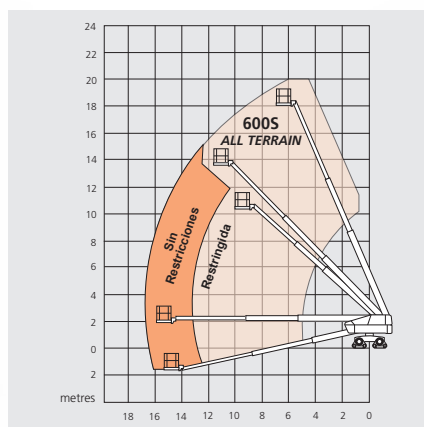

600S ALL TERRAIN