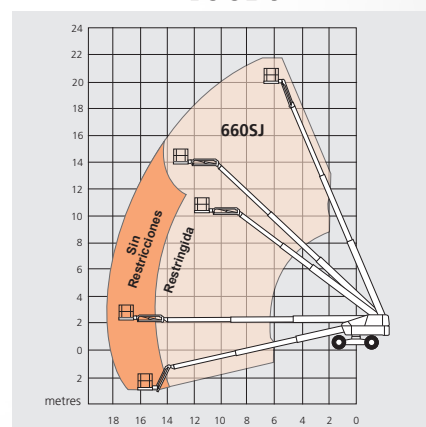

ESTÁNDARES MÁS ALTOS capacidad extra

Obtengan más de nuestra línea mejorada de tamaño medio de elevadores de brazo telescópico.

ESTÁNDAR EN LOS 6 MODELOS:

- Capacidad más alta de elevación restringida de hasta 454kg y 272kg sin restringir
- Longitud más corta recogido para mayor facilidad de transporte
- Snorkel 400S/460SJ, 600S/660SJ y 600S/660SJ **ALL TERRAIN**

660SJ

PARA MÁS INFORMACIÓN,
CONTACTE CON SNORKEL™ AL
+44 (0) 845-1550 057
o visitar www.snorkellifts.com

© 2021 Snorkel. Todos los derechos reservados

snorkel™